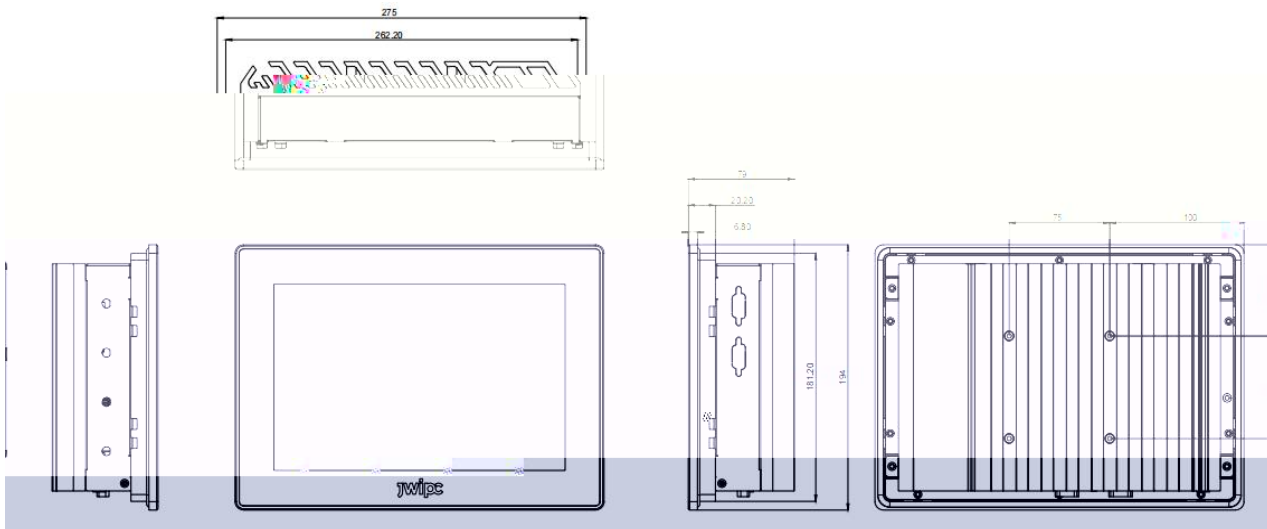

- 10.1" led
- 1280x800
- / 10
- Intel® Elkhart Lake /Alder Lake/ Raptor Lake - U/H/Z 390

- 2 x
- DC 12-36V / /

CUT OUT Dimensions: 263^{+1.5}₋₀ X 182^{+1.5}₋₀ MM

CUT OUT Dimensions: $263^{+1.5}_{-0}$ X $182^{+1.5}_{-0}$ MM

CUT OUT Dimensions: $263^{+1.5}_{-0}$ X $182^{+1.5}_{-0}$ MM

IVS-101C3X-EHL-8F-B	Celeron® J6412	1280 x 800	8GB	256GB	2	4	2
IVS-101C5X-ADL3-8F-B	Core i3 i3- 1215U	1280 x 800	8GB	256GB	4	4	2
IVS-101C5X-ADL5-8F-B	Core i5 i5- 1235u	1280 x 800	8GB	256GB	4	4	2
IVS-101C5X-ADL7-8F-B	Core i7 i7- 1255u	1280 x 800	8GB	256GB	4	4	2
IVS-101C5X-ADL5-8F-B	Core i5 i5- 12450H	1280 x 800	8GB	256GB	4	4	2
IVS-101C5X-ADL7-8F-B	Core i7 i7- 12650H	1280 x 800	8GB	256GB	4	4	2
IVS-101C5X-RPP3-8F-B	Core i3 i3- 1315U	1280 x 800	8GB	256GB	4	4	2
IVS-101C5X-RPP5-8F-B	Core i5 i5- 1335u	1280 x 800	8GB	256GB	4	4	2
IVS-101C5X-RPP7-8F-B	Core i7 i7- 1355u	1280 x 800	8GB	256GB	4	4	2
IVS-101C5X-RPP5-8F-B	Core i5 i5- 13420H	1280 x 800	8GB	256GB	4	4	2

Flat Cable,Power , -L=1.5M, XBH-G31
XBH-2C5,RVV 300/500V,3X0.75mm2, ,PK,RoHS,XBH

I/O ,JL396-39602G01, ,2Pin,3.96mm,Copper Alloy,90 ,
,NA,NA, ,ASS,JinLing

, ()

	SO-DIMM	16GB	
	SO-DIMM	32GB	
	M.2 SSD	128GB,256GB,512GB,1TB,2TB	
	2.5	128GB,256GB,512GB,1TB,2TB	SATA
	4G/5GModule with Antenna		
	WiFi & Bluetooth Module with Antenna		
	AG AF		
	2xRS232 COM		
	PPB- 4POE,V0.1		
	,75_100_VESA_BKT_ASM,vesa		
	,2Pin,3.81mm		
	,Fixed_button,Fixed_button_A ssembly,SUS304,T=3.0,24x21.7x23mm, 180 ,		