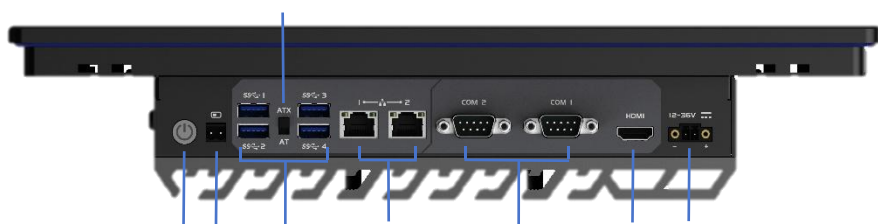

- 10.1" led
- 1280x800
- / 10
- Intel® Elkhart Lake /Alder Lake/ Raptor Lake - U/H/Z 390

- 2 x
- DC 12-36V / /

CUT OUT Dimensions: 263^{+1.5}₋₀ X 182^{+1.5}₋₀ MM

CUT OUT Dimensions: $263^{+1.5}_{-0}$ X $182^{+1.5}_{-0}$ MM

CUT OUT Dimensions: $263^{+1.5}_{-0}$ X $182^{+1.5}_{-0}$ MM

IVS-101C3X-EHL-8F-B	Celeron® J6412	1280 x 800	8GB	256GB	2	4	2
IVS-101C5X-ADL3-8F-B	Core i3 i3- 1215U	1280 x 800	8GB	256GB	4	4	2
IVS-101C5X-ADL5-8F-B	Core i5 i5- 1235u	1280 x 800	8GB	256GB	4	4	2
IVS-101C5X-ADL7-8F-B	Core i7 i7- 1255u	1280 x 800	8GB	256GB	4	4	2
IVS-101C5X-ADL5-8F-B	Core i5 i5- 12450H	1280 x 800	8GB	256GB	4	4	2
IVS-101C5X-ADL7-8F-B	Core i7 i7- 12650H	1280 x 800	8GB	256GB	4	4	2
IVS-101C5X-RPP3-8F-B	Core i3 i3- 1315U	1280 x 800	8GB	256GB	4	4	2
IVS-101C5X-RPP5-8F-B	Core i5 i5- 1335u	1280 x 800	8GB	256GB	4	4	2
IVS-101C5X-RPP7-8F-B	Core i7 i7- 1355u	1280 x 800	8GB	256GB	4	4	2
IVS-101C5X-RPP5-8F-B	Core i5 i5- 13420H	1280 x 800	8GB	256GB	4	4	2

Flat Cable,Power , -L=1.5M, XBH-G31
XBH-2C5,RVV 300/500V,3X0.75mm2, ,PK,RoHS,XBH

I/O ,JL396-39602G01, ,2Pin,3.96mm,Copper Alloy,90 ,
,NA,NA, ,ASS,JinLing

, ()

	SO-DIMM	16GB	
	SO-DIMM	32GB	
	M.2 SSD	128GB,256GB,512GB,1TB,2TB	
	2.5	128GB,256GB,512GB,1TB,2TB	SATA
	4G/5GModule with Antenna		
	WiFi & Bluetooth Module with Antenna		
	AG AF		
	2xRS232 COM		
	PPB- 4POE,V0.1		
	,75_100_VESA_BKT_ASM,vesa		
	,2Pin,3.81mm		
	,Fixed_button,Fixed_button_A ssembly,SUS304,T=3.0,24x21.7x23mm, 180 ,		