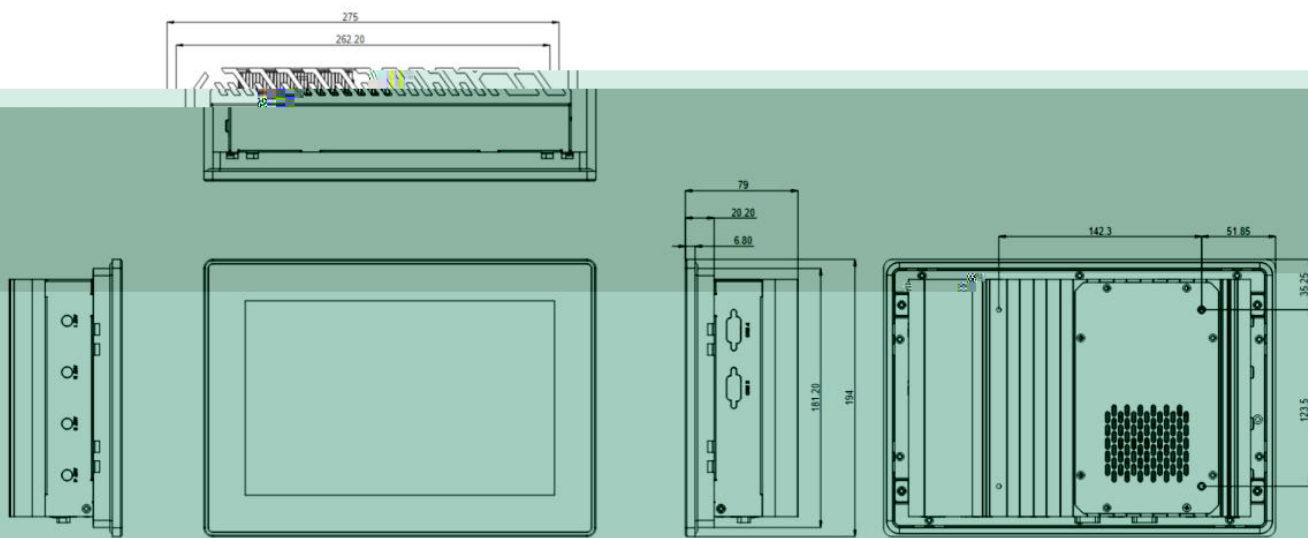

- 10.1" led
- 1280x800
- / 10
- Intel® Elkhart Lake /Alder Lake/ Raptor Lake - U/H/Z 390

- 2 x
- DC 12-36V / /

CUT OUT Dimensions: 263^{+1.5}₋₀ X 182^{+1.5}₋₀ MM

CUT OUT Dimensions: $263^{+1.5}_{-0}$ X $182^{+1.5}_{-0}$ MM

CUT OUT Dimensions: $263^{+1.5}_{-0}$ X $182^{+1.5}_{-0}$ MM

IVS-101C3X-EHL-8F-B	Celeron® J6412	1280 x 800	8GB	256GB	2	4	2
IVS-101C5X-ADL3-8F-B	Core i3 i3- 1215U	1280 x 800	8GB	256GB	4	4	2
IVS-101C5X-ADL5-8F-B	Core i5 i5- 1235u	1280 x 800	8GB	256GB	4	4	2
IVS-101C5X-ADL7-8F-B	Core i7 i7- 1255u	1280 x 800	8GB	256GB	4	4	2
IVS-101C5X-ADL5-8F-B	Core i5 i5- 12450H	1280 x 800	8GB	256GB	4	4	2
IVS-101C5X-ADL7-8F-B	Core i7 i7- 12650H	1280 x 800	8GB	256GB	4	4	2
IVS-101C5X-RPP3-8F-B	Core i3 i3- 1315U	1280 x 800	8GB	256GB	4	4	2
IVS-101C5X-RPP5-8F-B	Core i5 i5- 1335u	1280 x 800	8GB	256GB	4	4	2
IVS-101C5X-RPP7-8F-B	Core i7 i7- 1355u	1280 x 800	8GB	256GB	4	4	2
IVS-101C5X-RPP5-8F-B	Core i5 i5- 13420H	1280 x 800	8GB	256GB	4	4	2

Flat Cable,Power , -L=1.5M, XBH-G31
XBH-2C5,RVV 300/500V,3X0.75mm2, ,PK,RoHS,XBH

I/O ,JL396-39602G01, ,2Pin,3.96mm,Copper Alloy,90 ,
,NA,NA, ,ASS,JinLing

, ()

	SO-DIMM	16GB	
	SO-DIMM	32GB	
	M.2 SSD	128GB,256GB,512GB,1TB,2TB	
	2.5	128GB,256GB,512GB,1TB,2TB	SATA
	4G/5GModule with Antenna		
	WiFi & Bluetooth Module with Antenna		
	AG AF		
	2xRS232 COM		
	PPB- 4POE,V0.1		
	,75_100_VESA_BKT_ASM,vesa		
	,2Pin,3.81mm		
	,Fixed_button,Fixed_button_A ssembly,SUS304,T=3.0,24x21.7x23mm, 180 ,		