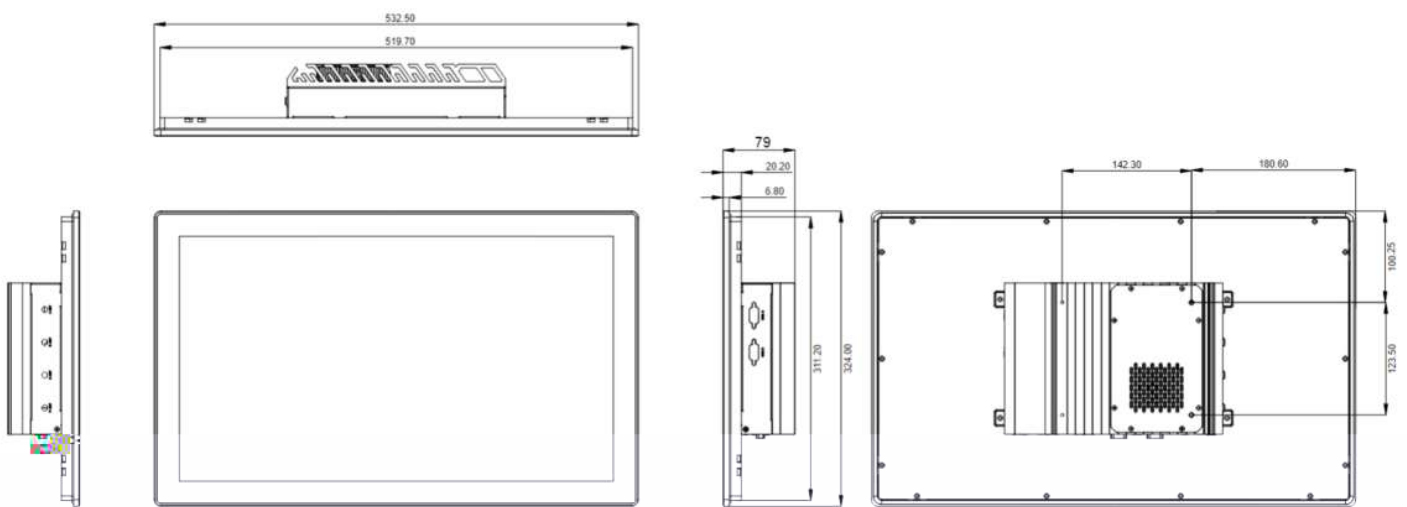

Intel® Elkhart Lake / Alder Lake/ Raptor Lake -U/H/Z390

CUT OUT Dimensions : $520.5^{+1.5}_{-0}$ X $312^{+1.5}_{-0}$ MM

Intel® Elkhart Lake / Alder Lake/ Raptor Lake -U/H/Z390

CUT OUT Dimensions : $520.5^{+1.5}_{-0}$ X $312^{+1.5}_{-0}$ MM

CUT OUT Dimensions : $520.5^{+1.5}_{-0}$ X $312^{+1.5}_{-0}$ MM