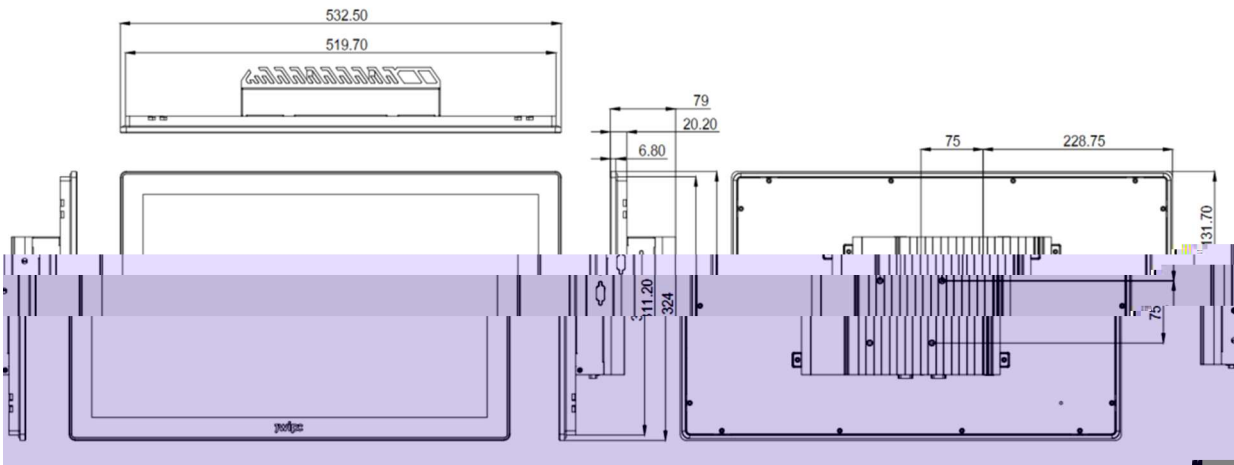

Intel® Elkhart Lake / Alder Lake/ Raptor Lake -U/H/Z390

CUT OUT Dimensions : $520.5^{+1.5}_{-0}$ X $312^{+1.5}_{-0}$ MM

Intel® Elkhart Lake / Alder Lake/ Raptor Lake -U/H/Z390

CUT OUT Dimensions : $520.5^{+1.5}_{-0}$ X $312^{+1.5}_{-0}$ MM

CUT OUT Dimensions : $520.5^{+1.5}_{-0}$ X $312^{+1.5}_{-0}$ MM