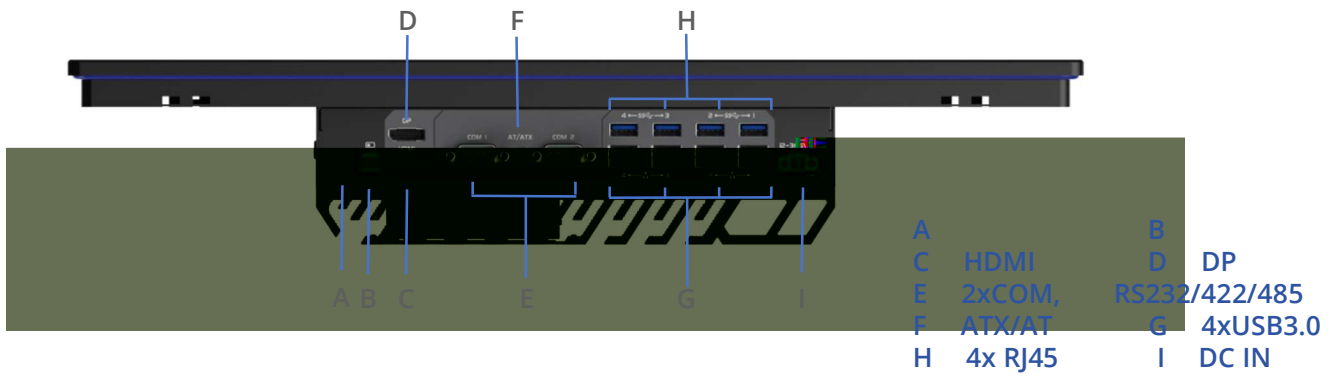

Intel® Elkhart Lake / Alder Lake/ Raptor Lake -U/H/Z390

CUT OUT Dimensions : $520.5^{+1.5}_{-0}$ X $312^{+1.5}_{-0}$ MM

Intel® Elkhart Lake / Alder Lake/ Raptor Lake -U/H/Z390

CUT OUT Dimensions : $520.5^{+1.5}_{-0}$ X $312^{+1.5}_{-0}$ MM

CUT OUT Dimensions : $520.5^{+1.5}_{-0}$ X $312^{+1.5}_{-0}$ MM